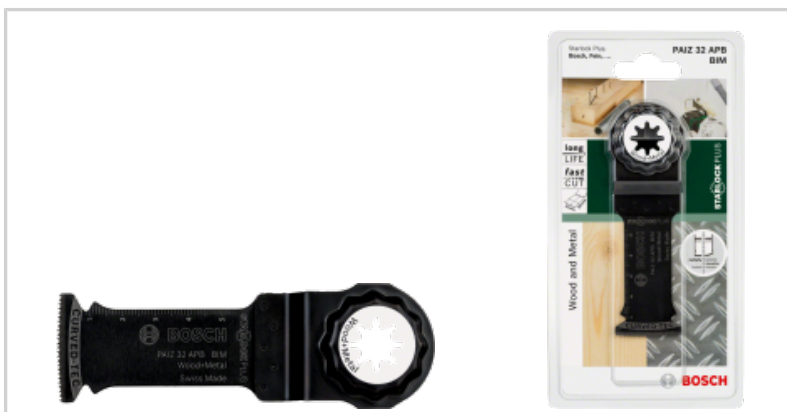

Accesorii pentru scule
electrice multifuncționale

**Pânză de
ferăstrău
penetrantă
StarlockPlus BIM,
cu intrare directă
în material PAIZ
32 APB Wood and
Metal**

[Spre produs](#)

Număr de comandă: 2609256D54
Cod EAN: 3165140833394

Date tehnice

Lățime [mm]: 32

Lungime [mm]: 60

Fără specificație: 0

Material

Lemn

Material plastic

metale feroase