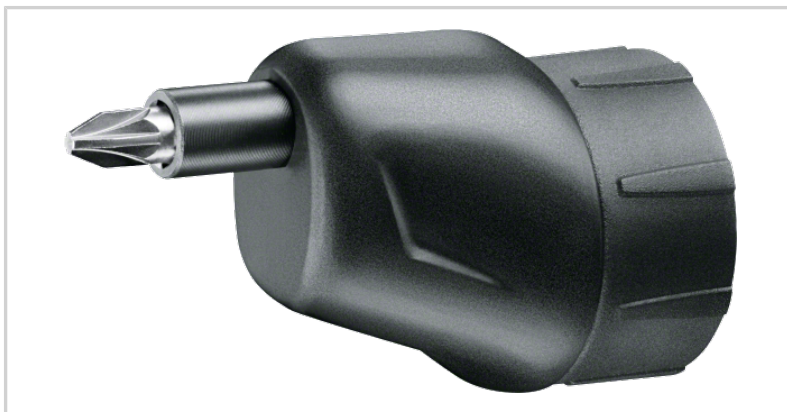

Acessórios de sistema  
IXO

## **IXO Collection – Adaptador excêntrico**

O adaptador que permite ao IXO enroscar parafusos junto às arestas.

Para o produto

**€ 19,99\***

\* Preço recomendado não vinculativo incl. IVA

### Características centrais do produto

---

- Aparafusamento rápido e fácil junto às arestas e em cantos apertados
- Aperta parafusos cuidadosamente sem danificar as superfícies da aresta ou as cabeças dos parafusos
- O ângulo excêntrico proporciona flexibilidade total para resultados perfeitos
- Segurança de aperto de encaixe para trocas rápidas e fáceis do acessório