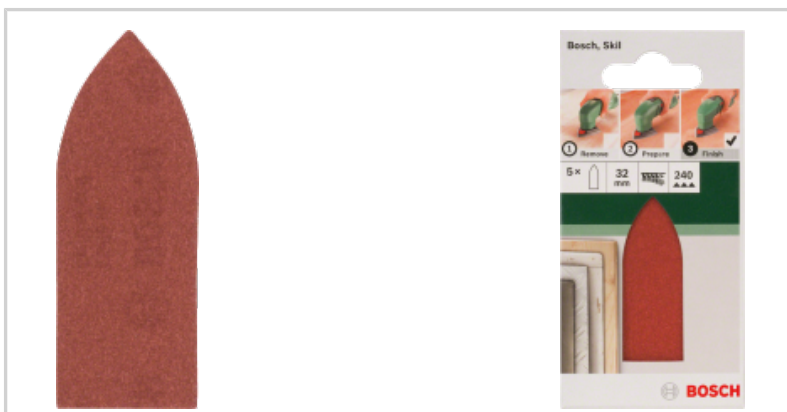

Abrasivo para lixadeira
Delta

Conjunto de 5 folhas de lixa para lixadeira Delta, adaptador

[Para o produto](#)

€ 3,40*

* Preço recomendado não vinculativo incl. IVA

Número de encomenda: 2609256A40

Código de barras: 3165140614566

Dados técnicos

Dimensão da folha mm: 32

Grão: 240

Sem especificação: 0

Material

Madeira

Material de revestimento

Metais ferrosos