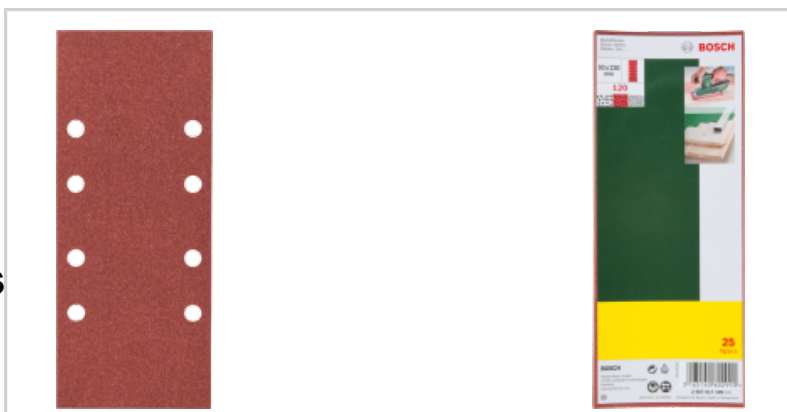

Schuurmiddelen voor
vlakschuurmachines
**25-delige
schuurbladenset
voor
vlakschuurmachines
korrel 120**

Doe-het-zelven met Bosch
kwaliteit: Maakt vlakschuren
gemakkelijk.

[Naar het product](#)

Productbeschrijving

Duurzame schuurbladen met een lichte afnamecapaciteit (korrel 120 – fijn) voor gelijkmatige schuurresultaten op grotere, platte oppervlakken.

Centrale productkenmerken

- Voor het perfect voorbereiden van oppervlakken voor verdere bewerking, vlakschuren en wegschuren van kleine oneffenheden op hard- en zacht hout, houtmaterialen, spaanplaten en metaal. Bijwerken vóór het aanbrengen van verf of lak.
- Krachtige, precies passende schuurbladen in het formaat 93 x 230 mm voor bevestiging met spanbeugels.
- 8 afzuiggaten voor stofafzuiging.
- Passend voor vlakschuurmachines van gangbare merken.
- Veiligheidstip: Draag bij gebruik veiligheidsbril, stofmasker en gehoorbescherming.

Leveromvang

25 schuurbladen Spansysteem 8 gaten 93 x 230 mm Korrel 120

Bestelnummer: 2607017100

EAN-code: 3165140602990

Technische gegevens

Afmeting (lxbxh): 235 x 98 x 25

Gewicht: 0,16

Geen specificatie: 0

Verpakking: Gekrimpt met inlegkaart zonder eurostansing