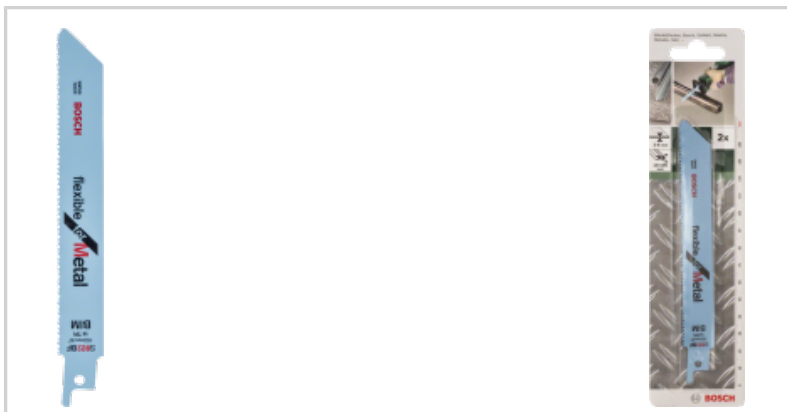

Accessoires pour scies
sabres

Lame de scie sabre bimétal, S 922 BF

[En savoir plus](#)

€ 8,53*

Prix de vente conseillé, TVA incluse

Référence: 2609256705

Code EAN: 3165140390620

Caractéristiques techniques

Longueur totale mm: 152

Aucune spécification: 0

Modèle: S 922 BF

Longueur dentée mm: 131

Pas de denture: 2,0 mm / 14 TPI

Matériau

Métaux non ferreux