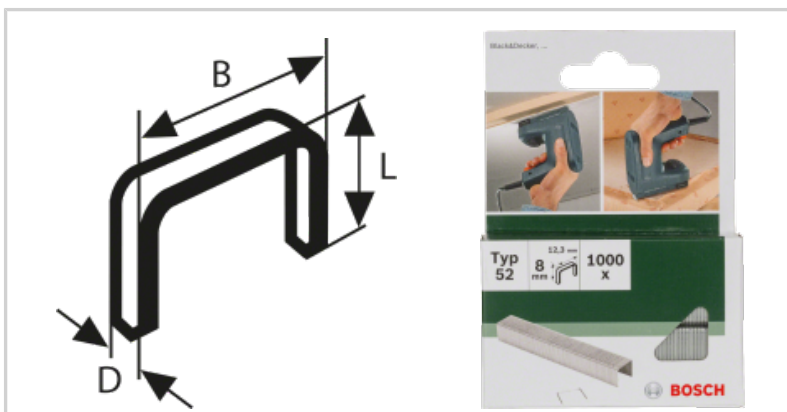

Accessoires pour outils de
décoration

Agrafe type 52

[En savoir plus](#)

€ 4,05*

Prix de vente conseillé, TVA incluse

Référence: 2609255836

Code EAN: 3165140392877

Caractéristiques techniques

Épaisseur (D) mm: 1,25

Longueur (L) mm: 8

Aucune spécification: 0

Modèle: 52

Matériau

Matériaux naturels

Plastiques

Tissu de revêtement