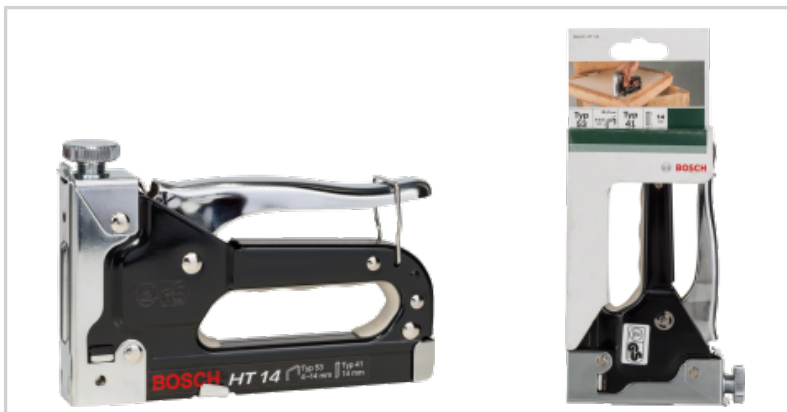

Accessori per utensili di
decorazione

Graffatrice manuale HT 14

[Vai al prodotto](#)

Codice di ordinazione: 2609255859
Codice EAN: 3165140393102

Dati tecnici

Per altezza mm: 14,0

Nessun specifica: 1

tipo di graffette adatto: 41

Modello: HT14

Materiale

Legno